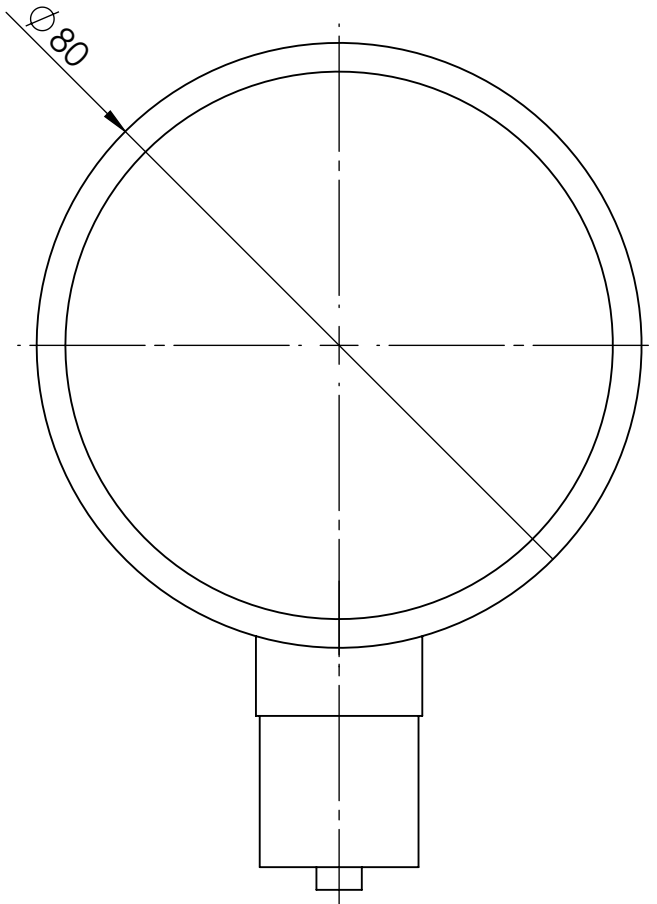

Manometry puszkowe

Opis rysunku

Manometr puszkowy KP 80, D201, fi80 mm, -60÷0 mbar, G1/2", rad, kl. 1,6

Skala 1:1	Data 14.12.2022	Numer katalogowy 35 056 201	Rev. 0
Jednostka [mm]	Data rewizji 14.12.2022		