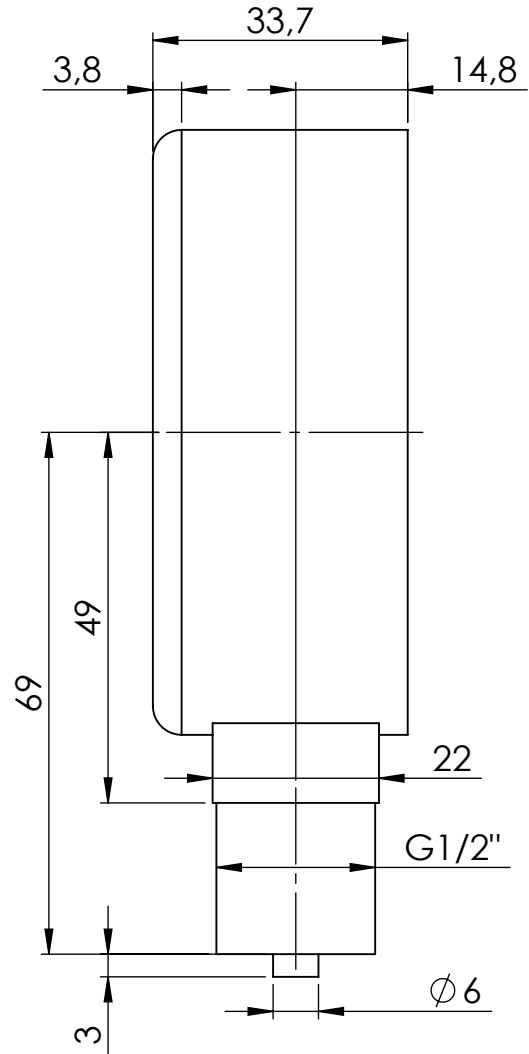

Manometry puszkowe

Opis rysunku

Manometr puszkowy KP 80, D201, fi80 mm, -60÷0 mbar, G1/2", rad, kl. 1,6

Skala 1:1	Data 14.12.2022	Numer katalogowy 35 056 201	Rev. 0
Jednostka [mm]	Data rewizji 14.12.2022		