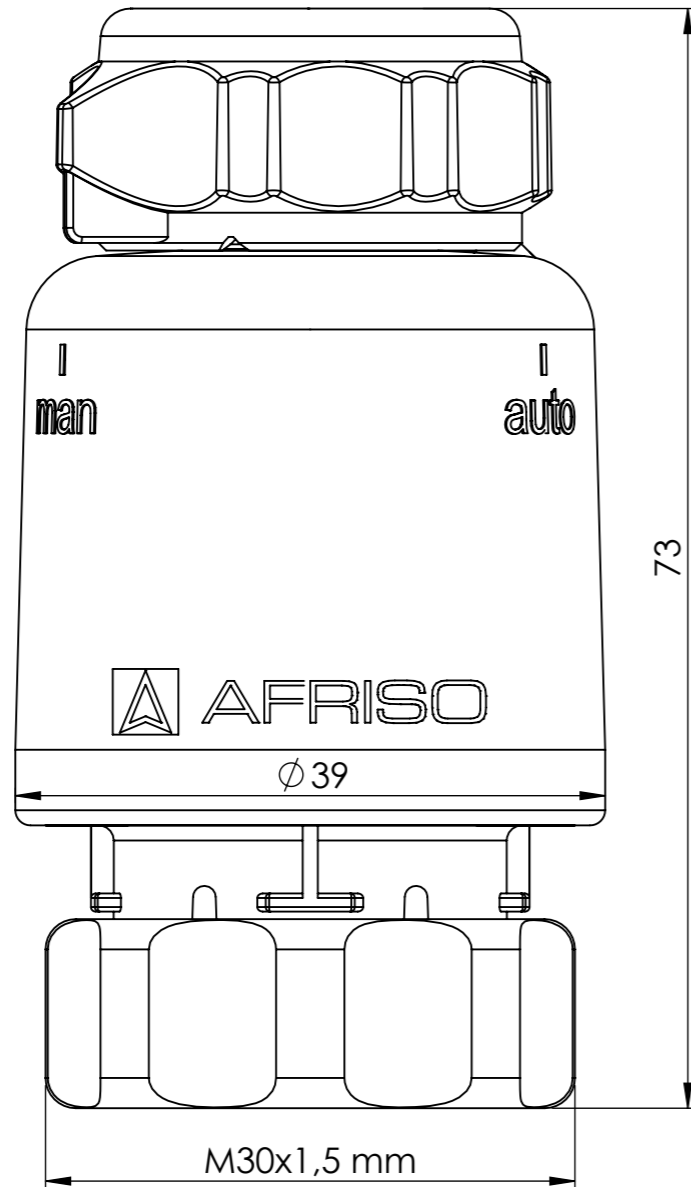

Siłownik termoelektryczny

Opis rysunku			
Siłownik termoelektryczny TSA-02 FO, GW M30x1,5 mm, 24 V AC/DC, NC, funkcja sterowania ręcznego			
Skala	Data	Numer katalogowy	Rev.
2:1	20.04.22	79 015	0
Jednostka [mm]	Data rewizji		
	20.04.22		
 AFRISO Sp. z o. o. Szalsza, ul. Kościelna 7, 42-677 Czekanów tel. (32) 330-33-55 www.afriso.pl e-mail: zok@afriso.pl			