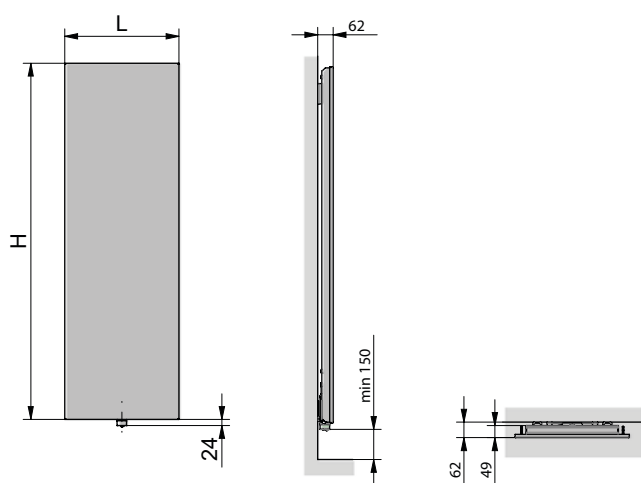

## Przegląd modeli

Widok z przodu

Widok z boku

Widok od dołu

Wymiary podane w mm

H = wysokość, L = długość

1) Normatywna moc cieplna wg PN-EN 442 ΔT 50 K