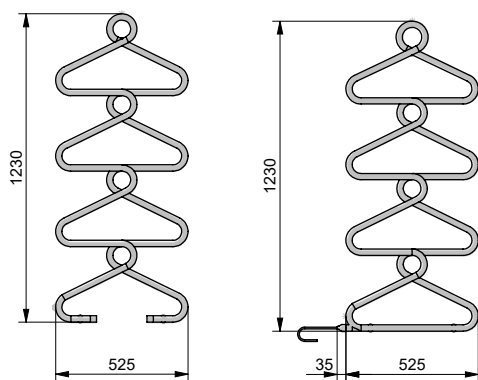

## Przegląd modeli

Widok z przodu

Widok z przodu

Wymiary podane w mm

Chromowany

Model	H mm	L mm	Moc cieplna			
			75/65/20 °C <sup>1)</sup> W	70/55/24 °C W	55/45/24 °C W	55/45/20 °C W
<b>ABZC-120-50</b>	1230	525	233	168	103	123

H = wysokość, L = długość

1) Normatywna moc cieplna wg PN-EN 442 ΔT 50 K