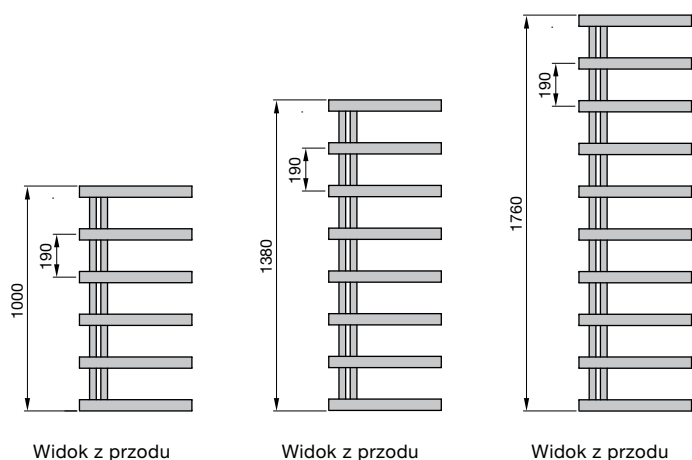

Najważniejsze zalety

- Nowoczesny i dyskretny grzejnik, który ze względu na geometryczne kształty można optymalnie zintegrować z każdą łazienką
- Otwarty z jednej strony układ rur umożliwi wygodne wieszanie i wsuwanie z boku nawet bardzo grubych ręczników
- Łatwe czyszczenie i wysoki poziom higieny dzięki wysokiej jakości powierzchni ze stali szlachetnej
- Duża elastyczność dzięki możliwości montażu lewo- lub prawostronnego
- Stal szlachetna, polerowana ręcznie
- Możliwość zasilania wodnego

Przegląd modeli

Wymiary podane w mm

Zasilanie wodne

Wersja normalna

Model	H	L	Moc cieplna			
			75/65/20 °C ¹⁾	70/55/24 °C	55/45/24 °C	55/45/20 °C
	mm	mm	W	W	W	W
ALZ-100-050	1000	500	256	185	113	135
ALZ-140-050	1380	500	332	236	142	171
ALZ-180-050	1760	500	417	302	185	221

H = wysokość, L = długość

1) Normatywna moc cieplna wg PN-EN 442 ΔT 50 K

Zehnder Polska Sp. z o.o. · ul. Irysowa 1 · 55-040 Bielany Wrocławskie · Polska
T +48 71 367 64 24 · F +48 71 367 64 25 · info@zehnder.pl · www.zehnder.pl