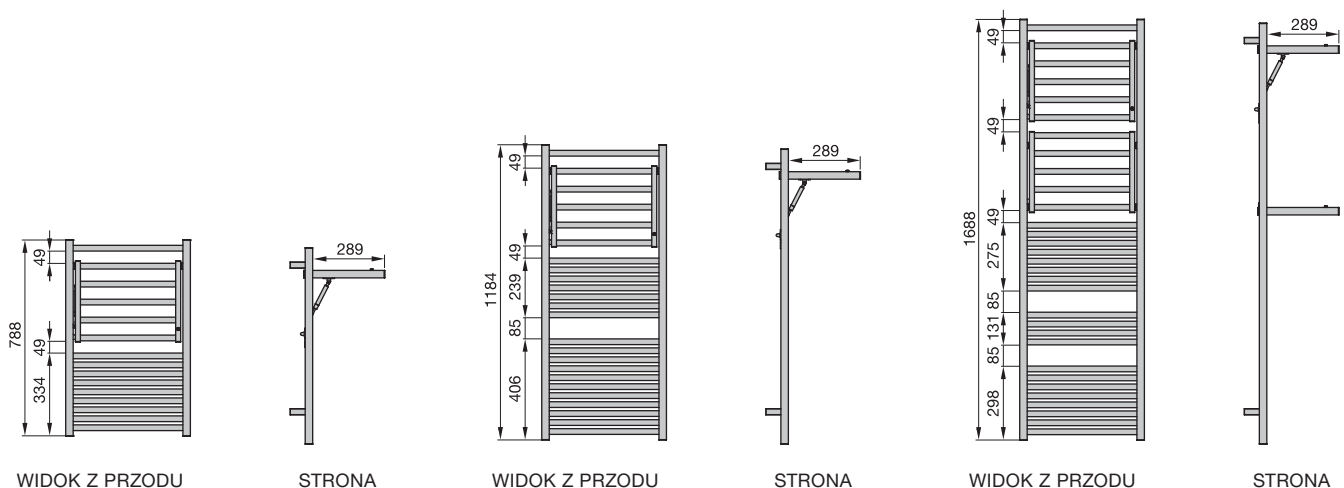

Zalety wersji z zasilaniem wodnym

- Mogą być dostarczane z armaturą Zehnder Vario, pozwalającą na wykonanie dyskretnego, estetycznego ukrytego przyłącza (dotyczy tylko środkowego przyłącza)
- Elastyczna instalacja dzięki środkowemu przyłączu 50 mm oraz przyłączom z lewej i prawej strony

Przeгляд modeli

L = długość

Wymiary podane w mm

Zasilanie wodne lub wodno-elektryczne

Wersja lakierowana, przyłącze środkowe 50 mm

Model	H mm	L mm	Moc cieplna ²⁾				Dobór grzałki elektrycznej W
			75/65/20 °C ¹⁾	70/55/24 °C	55/45/24 °C	55/45/20 °C	
			W	W	W	W	
ZW-080-050-05	788	500	372	270	167	199	-
ZW-120-050-05	1184	500	549	397	243	291	-
ZW-170-050-05	1688	500	735	527	320	384	-
ZW-080-060-05	788	600	436	317	196	233	-
ZW-120-060-05	1184	600	642	464	284	340	-
ZW-170-060-05	1688	600	860	617	375	449	-

H = wysokość, L = długość

1) Normatywna moc cieplna wg PN-EN 442

3) Wysokość całkowita z grzałką elektryczną

Zehnder Zeno Wing

Warianty produktu i przyłączy

Armatura przyłączeniowa Zehnder Vario

Wersja z zasilaniem wodnym z głowicą termostatyczną Zehnder i chromowana komfortowa armatura Zehnder.