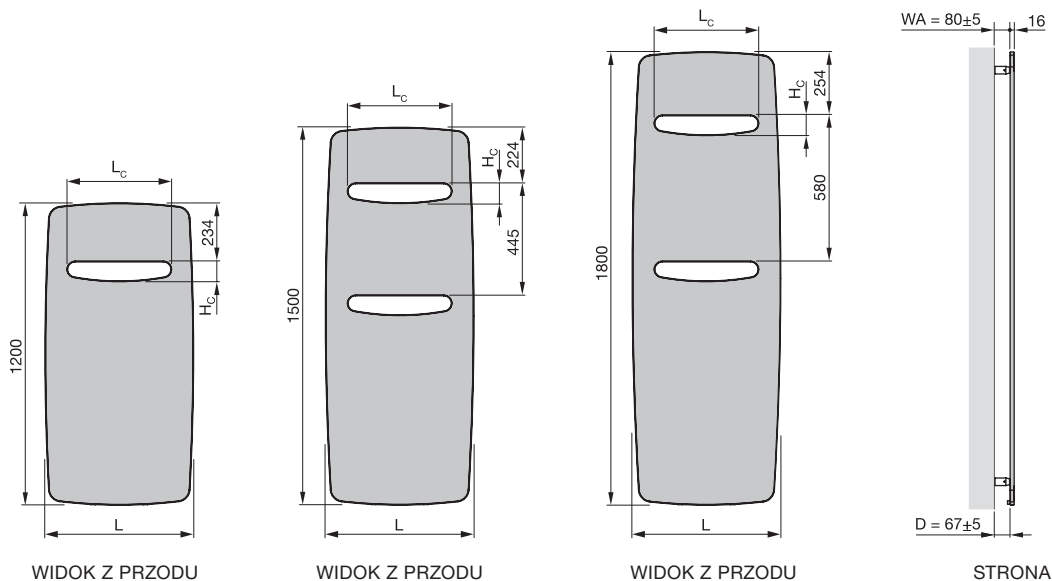

Przegląd modeli

- H_c = wysokość otworu
 L = długość
 L_c = długość otworu
 D = Wymiar ściany do środka przyłącza
 WA = odległość od ściany

Wymiary podane w mm

Zasilanie wodne

Wersja lakierowana, przyłącze śródkowe 50 mm

Model	H mm	L mm	H _c ¹⁾ mm	L _c ¹⁾ mm	Moc cieplna			
					75/65/20 °C ²⁾ W	70/55/24 °C W	55/45/24 °C W	55/45/20 °C W
With towel cut-out								
VIT-120-050	1200	490	69	330	483	353	220	262
VIT-150-050	1500	490	69	330	605	440	272	324
VIT-180-050	1800	490	69	330	714	522	326	387
VIT-120-060	1200	590	76	410	595	431	266	317
VIT-150-060	1500	590	76	410	703	512	319	379
VIT-180-060	1800	590	76	410	869	633	394	468
VIT-180-070	1800	690	85	495	1036	751	463	553

H = wysokość, L = długość, H_c = wysokość otworu, L_c = długość otworu

1) Liczba otworów: 1 x dla H = 1200 mm, 2 x dla H = 1500 i 1800 mm

2) Normatywna moc cieplna wg PN-EN 442

Zehnder Vitalo Spa

Warianty produktu i przyłączy