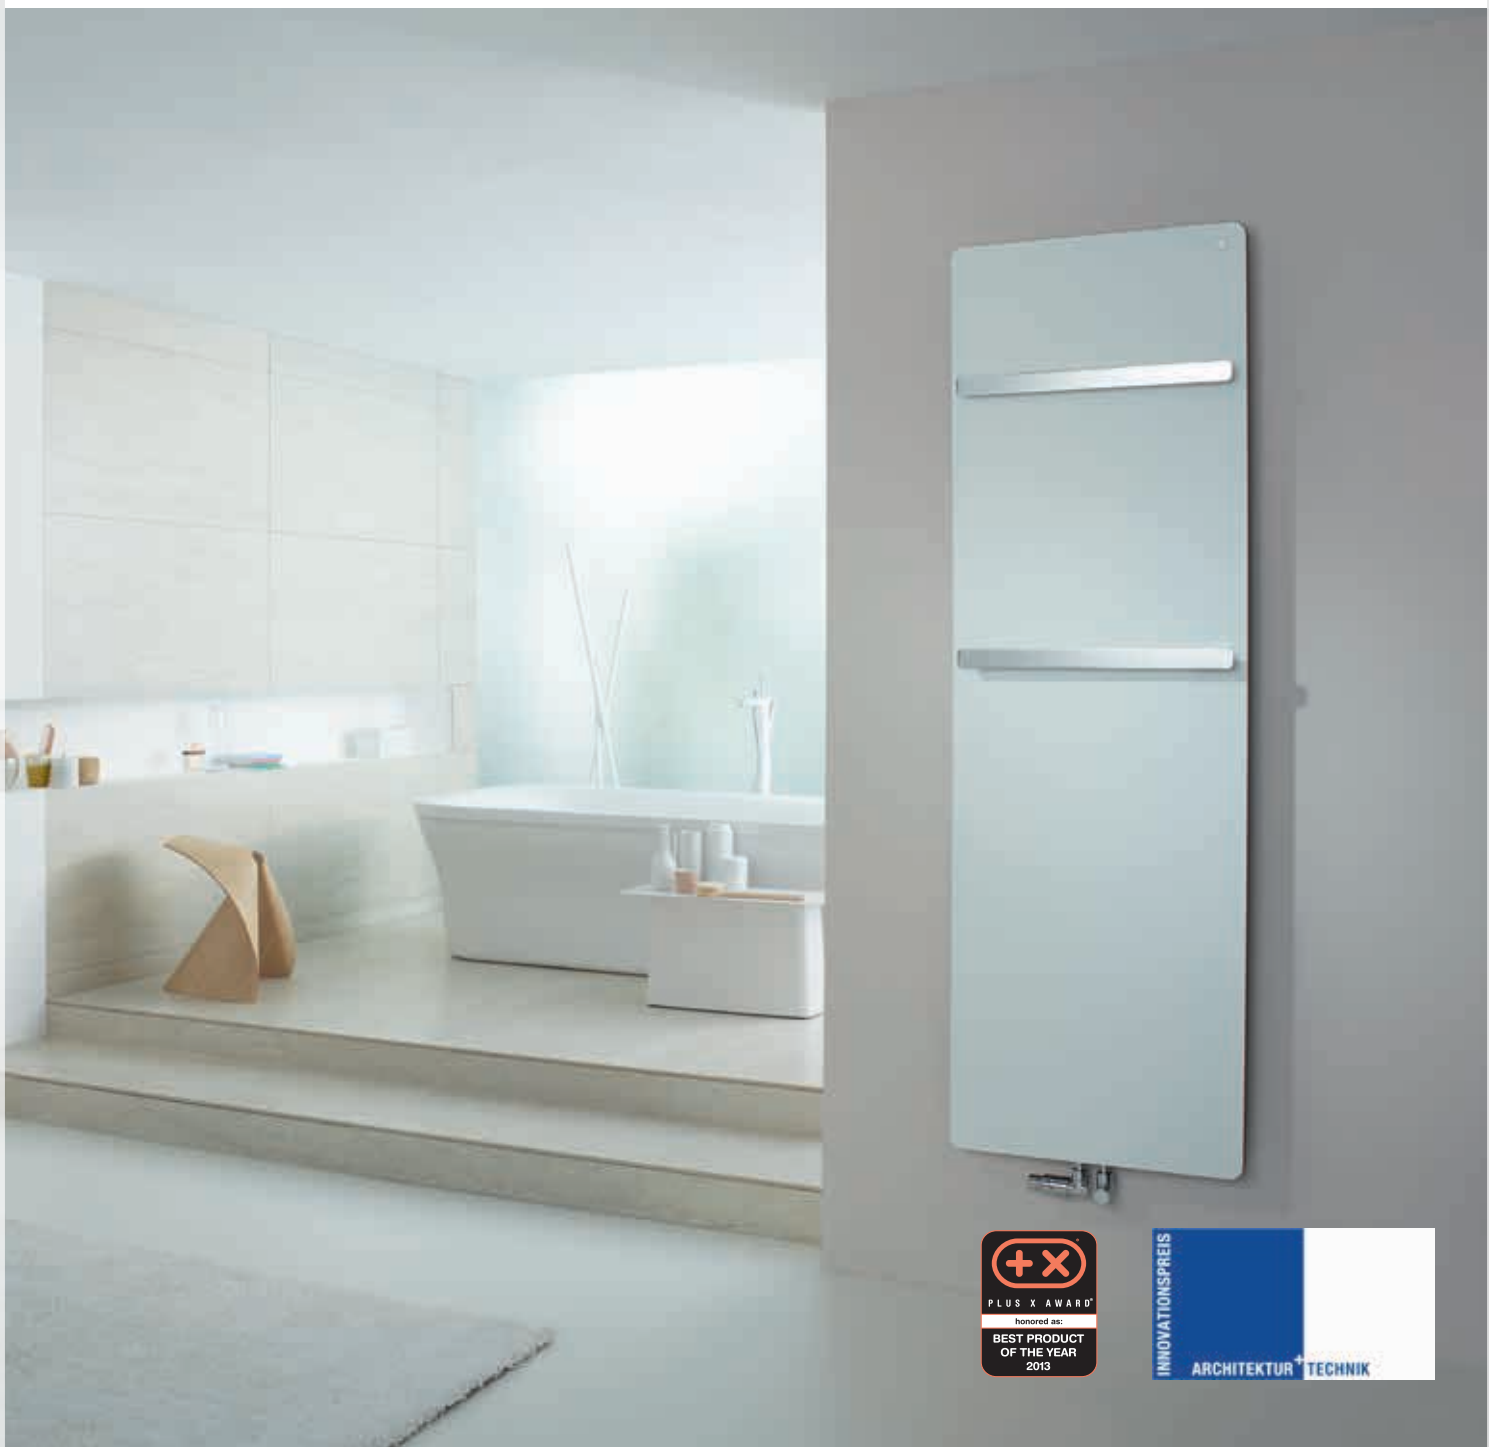

zehnder

always the
best climate

Zehnder Vitalo Bar

Karta katalogowa

Prostokąt i okrąg. Geometria może być tak piękna. Niezwykła prostota i sprawność energetyczna. Grzejnik Zehnder Vitalo Bar jest tego dowodem. Wysokiej klasy powierzchnie to wyraziste akcenty estetyczne w minimalistycznym środowisku. Dostępny w niemal wszystkich kolorach i powierzchniach z karty kolorów Zehnder. Dostępny również w wersji z anodowanego aluminium w kolorze naturalnym. W zależności od wysokości konstrukcji, grzejnik dostępny jest w wersji z jednym lub dwoma eleganckimi uchwytami służącymi do zawieszania ręczników.

Zalety

- Innowacyjna technika zapewnia wydajne ogrzewanie
- Niezwykle płaska konstrukcja ustanawia kanony estetyczne
- Niewielki ciężar upraszcza transport i montaż
- Niepowtarzalne wzornictwo dzięki wyrazistemu kształtowi
- Otwarty z boku, elegancki chromowany uchwyt na ręczniki
- Łatwe czyszczenie dzięki gładkiej powierzchni
- Duży udział ciepła oddawanego przez łagodne promieniowanie zapewnia przyjemny komfort
- Krótki czas reakcji umożliwia szybkie ogrzanie pomieszczeń