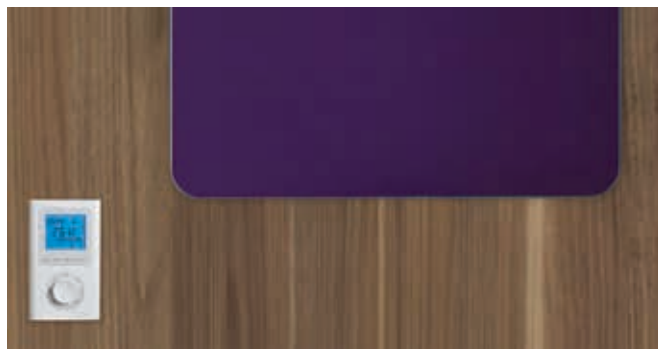

1) Liczba uchwytów na ręczniki: 1 x dla H = 1250 mm, 2 x dla H = 1570 i 1890 mm

2) Normatywna moc cieplna wg PN-EN 442

Zehnder Vitalo Bar

Warianty produktu i przyłączy

Wersja z zasilaniem wodnym i zabudowaną skrynką przyłączeniową Zehnder EasyFit, włącznie z podkładką nastawczą.