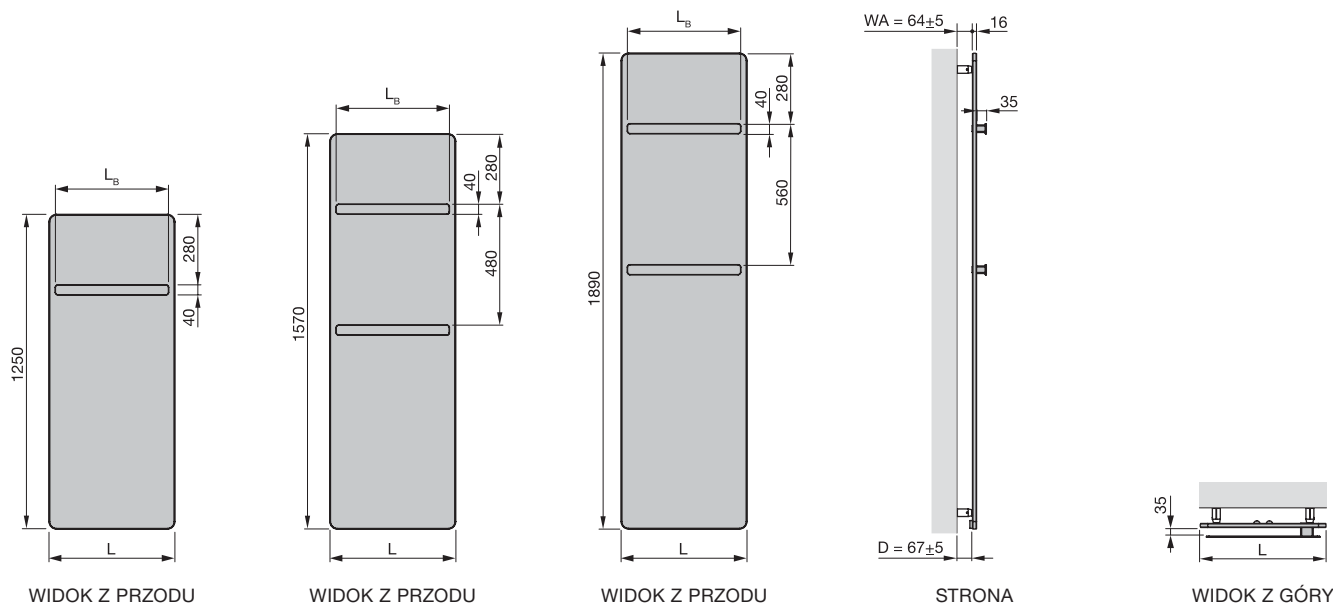

Przegląd modeli

- L = długość
 L_B = długość uchwytu na ręczniki
 D = Wymiar ściany do środka przyłącza
 WA = odległość od ściany

Wymiary podane w mm

Zasilanie wodne

Wersja lakierowana, przyłącze środkowe 50 mm

Model	H mm	L mm	L _B ¹⁾ mm	Moc cieplna			
				75/65/20 °C ²⁾ W	70/55/24 °C W	55/45/24 °C W	55/45/20 °C W

Z uchwytem na ręczniki, chromowana

VIP-125-040	1250	400	350	465	338	209	249
VIP-160-040	1570	400	350	546	399	249	296
VIP-190-040	1890	400	350	673	491	305	363
VIP-125-050	1250	500	450	555	403	250	298
VIP-160-050	1570	500	450	676	493	306	364
VIP-190-050	1890	500	450	834	608	378	449
VIP-125-060	1250	600	550	641	467	291	345
VIP-160-060	1570	600	550	806	587	365	434
VIP-190-060	1890	600	550	994	725	451	536