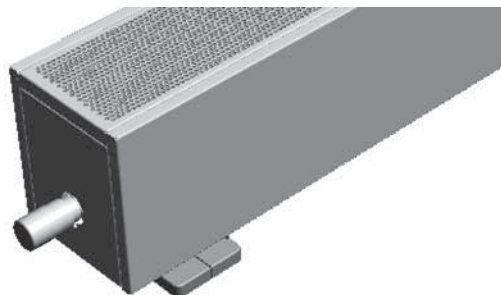

Nóżki, regulowane, do montażu na betonowej posadzce lub posadzce prefabrykowanej