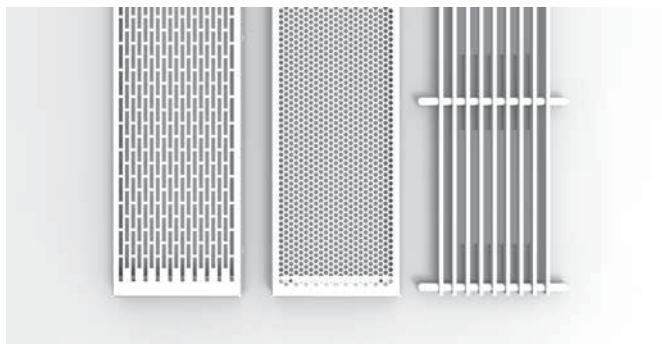

## Szczegóły produktu

Grill o strukturze z otworami okrągłymi (Standardowa), strukturze z otworami prostokątnymi lub masywnych profili liniowych

Nóżki, regulowane, do montażu na betonowej posadzce lub posadzce prefabrykowanej