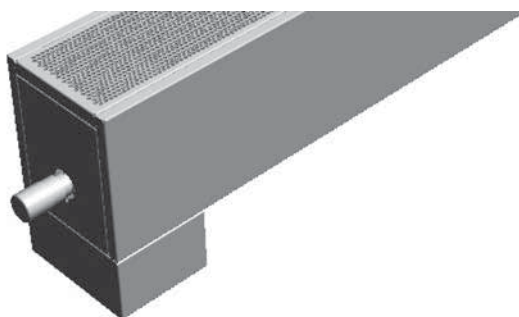

## Szczegóły produktu

Grill o strukturze z otworami okrągłymi (Standardowa), strukturze z otworami prostokątnymi lub masywnych profili liniowych

Nóżki, regulowane, do montażu na betonowej posadzce lub posadzce prefabrykowanej