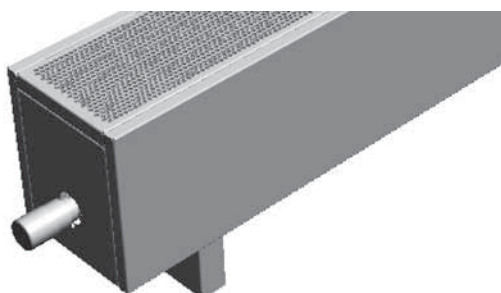

Nóżki, male

V20170424, RAD_DAS, PL_pl, zmiany zastrzeżone