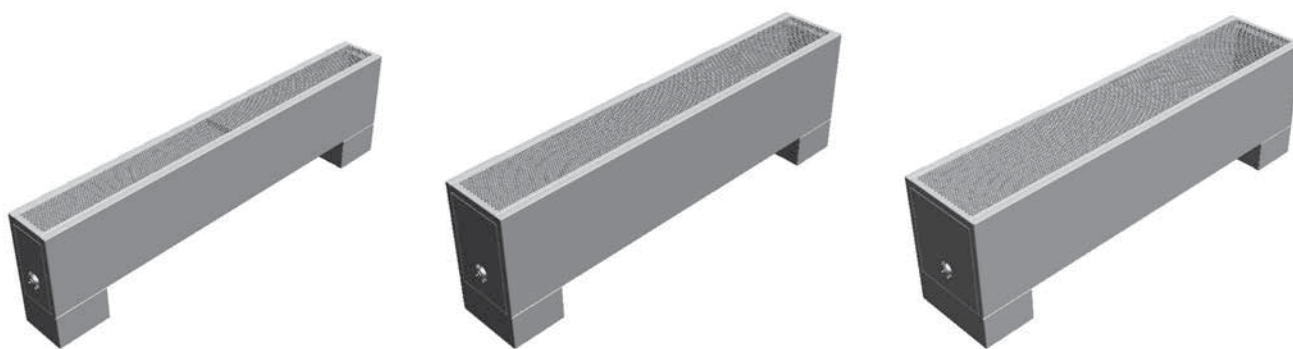

Na podłodze przy oknie lub we wnęce. Zehnder Stana zapewnia optymalne rozproszanie ogrzanego powietrza w całym pomieszczeniu. Konsola maskująca grzejnika elegancko zakrywa przyłącza. Dyskretny pod względem wzornictwa, a zarazem różnorodny modelowo grzejnik Zehnder Stana doskonale komponuje się z każdą aranżacją wnętrza. Dostępny w niemal wszystkich kolorach i powierzchniach z karty Zehnder.

Zalety

- Różne możliwości zastosowania, na przykład przed oknami lub we wnękach
- Kompaktowa konstrukcja
- Krótki czas reakcji umożliwia szybkie ogrzanie pomieszczeń
- Znakomita moc cieplna umożliwia ogrzanie nawet dużych pomieszczeń
- Niski, a dzięki temu idealny do umieszczenia przed fasadą szklaną
- Konsola maskująca ze zintegrowanymi, niewidocznymi przyłączami
- Prosta instalacja z użyciem konsoli montażowej
- Do wyboru różne grille o wyglądzie według specyfikacji klienta

Przegląd modeli

STN-...-014

STN-...-020

STN-...-026

Wszystkie modele

Dane techniczne grzejników o długości 1000 mm

Model	H mm	T mm	Moc cieplna		
			75/65/20 °C²⁾ W	70/55/20 °C W	55/45/20 °C W
STN-015-014	250	140	625	497	304
STN-015-020	250	200	993	785	474
STN-015-026	250	260	1401	1105	664
STN-023-014	330	140	718	571	349
STN-023-020	330	200	1122	885	533
STN-023-026	330	260	1616	1276	769
STN-028-014	380	140	761	607	373
STN-028-020	380	200	1202	950	573
STN-028-026	380	260	1720	1360	822

H = wysokość, T = głębokość

1) Wliczając podporę 100 mm

2) Normatywna moc cieplna wg PN-EN 442

Moc cieplna dodatkowych pozostałych długości w dokumentacji technicznej.