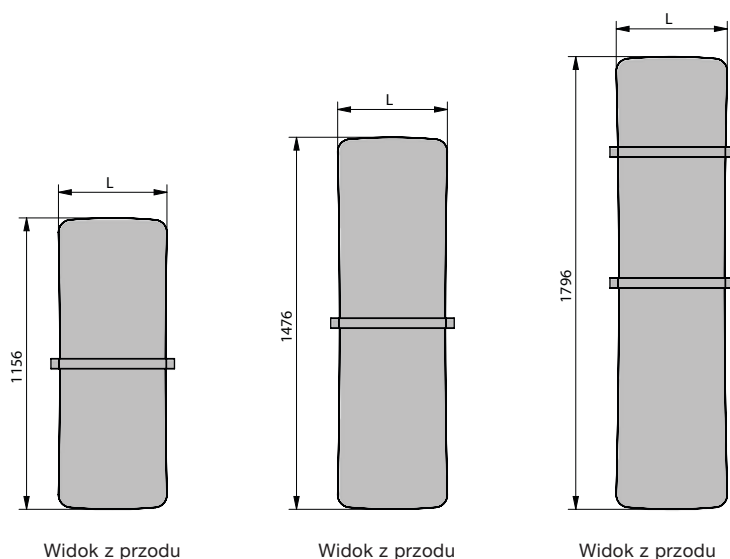

zehnder

always the
best climate

STUDIO
COLLECTION

ZEHNDER FOLIO BELT

STUDIO COLLECTION ZEHNDER FOLIO BELT

Ekstremalnie płaski grzejnik, zamknięta na całej długości powierzchnia i subtelna sylwetka – model Folio z kolekcji Zehnder Studio Collection zachwyca niezwykłą lekkością i ulotną delikatnością. Skonstruowanie tego grzejnika o wymiarach rurek zredukowanych do zaledwie 16 mm stało się możliwe dopiero po stworzeniu nowoczesnych elementów konstrukcyjnych i spoiw. Niezwykle płaski kształt grzejnika Zehnder Folio skrywa innowacyjną technologię grzewczą. W zależności od materiału i kolorystyki harmonijnie wtapia się w otoczenie lub stanowi akcent uzupełniający przestrzeń mieszkalną. Powierzchnie w kolorze dębu, wenge, szlachetnego hebanu makasar czy aluminium anodowanego pozwalają ciepło elegancko i efektywnie zagościć w pomieszczeniu. W wersji Zehnder Folio Belt z jednym lub dwoma uchwytami na ręczniki, grzejnik ten oferuje - także w łazience - najlepszy styl i komfort.

Zalety

- Kompaktowa konstrukcja i zamknięta na całej długości powierzchnia
- Wersja pionowa do mieszkania
- Wersja łazienkowa Folio Belt jest wyposażona – w zależności od wysokości – w jeden lub dwa chromowane uchwyty na ręczniki
- Dostępna z konwencjonalnymi przyłączami, jak również z nowo opracowaną, wbudowaną wersją zaworu
- Dostępny we wszystkich kolorach z palety barw Zehnder lub w wersji chromowanej
- Do wyboru są również ekskluzywne warianty powierzchni
- Możliwość zasilania wodnego lub zasilania elektrycznego z programowanym sterownikiem

Przegląd modeli

Wymiary podane w mm

Podłączenie do instalacji centralnego ogrzewania wodnego

Wersja z uchwytem na ręcznik

Model	H mm	L mm	Moc cieplna			
			75/65/20 °C ¹⁾ W	70/55/24 °C W	55/45/24 °C W	55/45/20 °C W
FZB-120-042	1156	430	399	292	182	216
FZB-120-052	1156	530	485	355	221	263
FZB-150-042	1476	435	504	369	230	273
FZB-150-052	1476	535	611	447	279	331
FZB-150-062	1476	635	718	525	328	389
FZB-180-042	1796	441	614	449	281	333