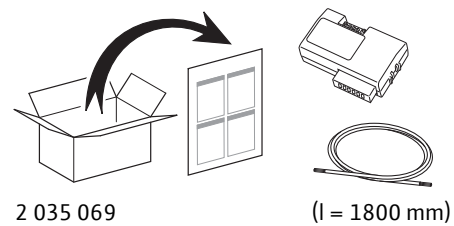

Wilo-IF-Modul PLR

wilo

Fig. 1

de Einbau- und Betriebsanleitung
en Installation and operating instructions
fr Notice de montage et de mise en service
nl Inbouw- en bedieningsvoorschriften
es Instrucciones de instalación y funcionamiento
it Istruzioni di montaggio, uso e manutenzione
pt Manual de instalação e funcionamento
el Οδηγίες εγκατάστασης και λειτουργίας
tr Montaj ve kullanma kılavuzu
sv Monterings- och skötselmanual
no Montasje- og bruksanvisning
fi Asennus- ja käyttöohje
da Monterings- og driftvejledning
hu Beépítési és üzemeltetési utasítás
pl Instrukcja montażu i obsługi
cs Návod k montáži a provozu
ru Инструкция по монтажу и эксплуатации
et Paigaldus- ja kasutusjuhend
lv Uzstādīšanas un ekspluatācijas instrukcija
lt Montavimo ir naudojimo instrukcija
sk Návod na montáž a obsluhu
sl Navodila za vgradnjo in obratovanje
bg Инструкция за монтаж и експлоатация
ro Instrucțiuni de montaj și exploatare
hr Upute za ugradnju i uporabu
sr Uputstvo za ugradnju i upotrebu
uk Інструкція з монтажу та експлуатації

www.wilo.com/automation

Fig. 2