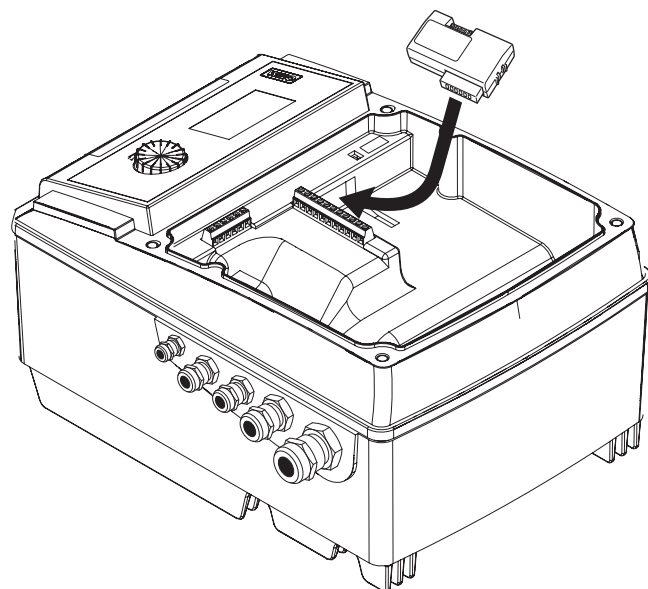

Fig. 4

Wilo-CronoLine-IL-E
Wilo-CronoTwin-DL-E
Wilo-Multivert MVIE (5,5 - 7,5 kW)
Wilo-Helix VE (5,5 - 7,5 kW)
...