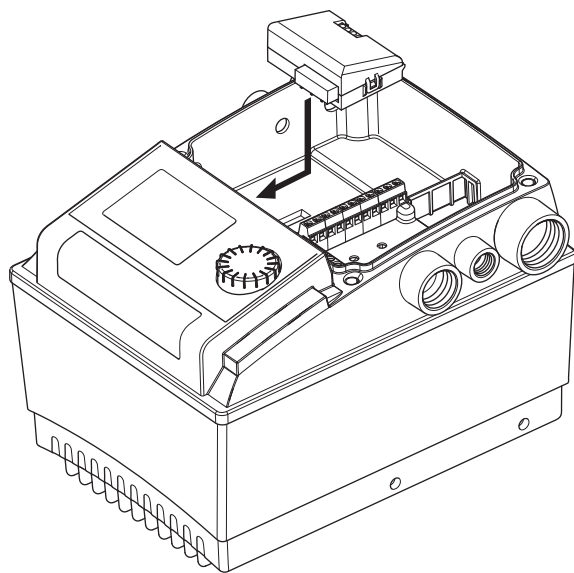

Wilo-IF-Modul PLR

wilo

Fig. 1

de Einbau- und Betriebsanleitung
 en Installation and operating instructions
 fr Notice de montage et de mise en service
 nl Inbouw- en bedieningsvoorschriften
 es Instrucciones de instalación y funcionamiento
 it Istruzioni di montaggio, uso e manutenzione
 pt Manual de instalação e funcionamento
 el Οδηγίες εγκατάστασης και λειτουργίας
 tr Montaj ve kullanma kılavuzu
 sv Monterings- och skötselmanual
 no Montasje- og bruksanvisning
 fi Asennus- ja käyttöohje
 da Monterings- og driftvejledning
 hu Beépítési és üzemeltetési utasítás
 pl Instrukcja montażu i obsługi
 cs Návod k montáži a provozu
 ru Инструкция по монтажу и эксплуатации
 et Paigaldus- ja kasutusjuhend
 lv Uzstādīšanas un ekspluatācijas instrukcija
 lt Montavimo ir naudojimo instrukcija
 sk Návod na montáž a obsluhu
 sl Navodila za vgradnjo in obratovanje
 bg Инструкция за монтаж и експлоатация
 ro Instrucțiuni de montaj și exploatare
 hr Upute za ugradnju i uporabu
 sr Uputstvo za ugradnju i upotrebu
 uk Інструкція з монтажу та експлуатації

www.wilo.com/automation

Fig. 2

Fig. 3

Wilo-VeroLine-IP-E
 Wilo-VeroTwin-DP-E
 Wilo-Economy MHIE
 Wilo-Multivert MVIE (1,1 - 4 kW)
 Wilo-Helix VE (1,1 - 4 kW)
 ...

Fig. 4

Wilo-CronoLine-IL-E
 Wilo-CronoTwin-DL-E
 Wilo-Multivert MVIE (5,5 - 7,5 kW)
 Wilo-Helix VE (5,5 - 7,5 kW)
 ...