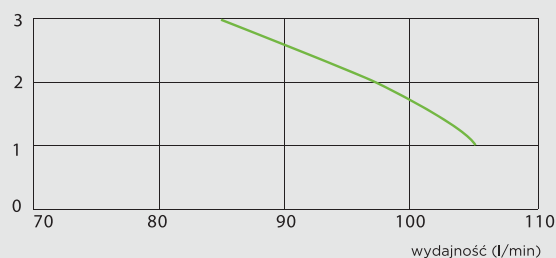

Ceramika zabezpieczona przed osadzeniem się kamienia

Wolnoopadająca deska z powłoką antybakteryjną

Średnica wlotu umywalki: 40 mm

Zalecana średnica rury tłocznej: 32 mm

Zasilanie: 220-240 V/50 Hz

Moc silnika: 550 W

Poziom głośności: 51 dB(A)

Min. wymagane ciśnienie wody: 40 psi (1,7 bar)

Waga: 32 kg

Zawór zwrotny i akcesoria w zestawie

Parametry tłoczenia w pionie i poziomie **↑ 3 M → 30 M**

wysokość tłoczenia (m)

Zalecane przez producenta