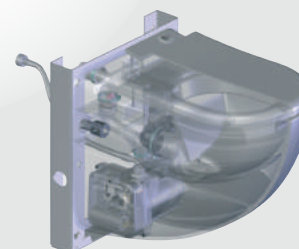

Sanicompact z regulowanym
stelażem do zabudowy
podtynkowej

3 m
30 m

możliwość podłączenia
umywalki

Ceramika
zabezpieczona

przed osadzeniem
się kamienia

Deska z powłoką
antybakteryjną

wolnoopadająca

SILENCE

Ceramika zabezpieczona przed osadzeniem się kamienia

Wolnoopadająca deska z powłoką antybakteryjną

Średnica wlotu umywalki: 40 mm

Zalecana średnica rury tłocznej: 32 mm

Zasilanie: 220-240 V/50 Hz

Moc silnika: 550 W

Poziom głośności: 51 dB(A)

Min. wymagane ciśnienie wody: 40 psi (1,7 bar)

Waga: 32 kg

Zawór zwrotny i akcesoria w zestawie

Parametry tłoczenia w pionie i poziomie **↑ 3 M → 30 M**

wysokość tłoczenia (m)

Zalecane przez producenta