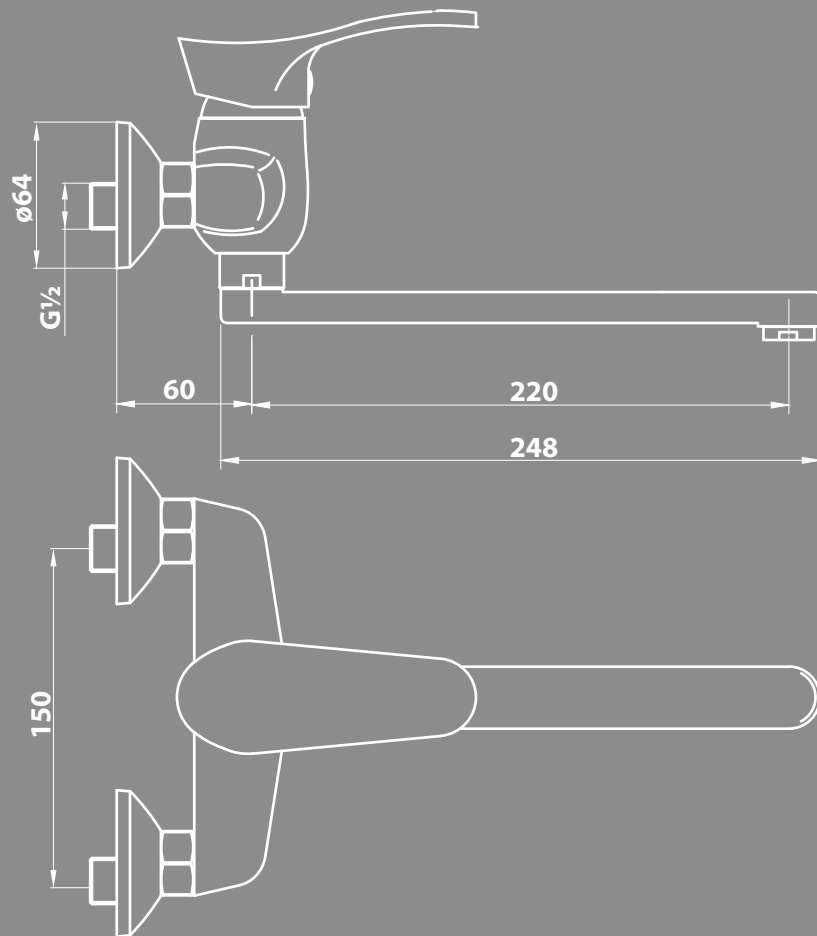

NEXE Avir
new line series

8706EKO (24cm)
BATERIA UMYWALKOWA
NAŚCIENNA

JEDNOLICHWYTOWA, DWUJOTWOROWA,
WYLEWKA RUCHOMA 24CM, GŁOWICA 40

www.nexeline.pl
serwis.nexeline.pl

KLASA PRZEPLYWU: A
GRUPA AKUSTYCZNA: II