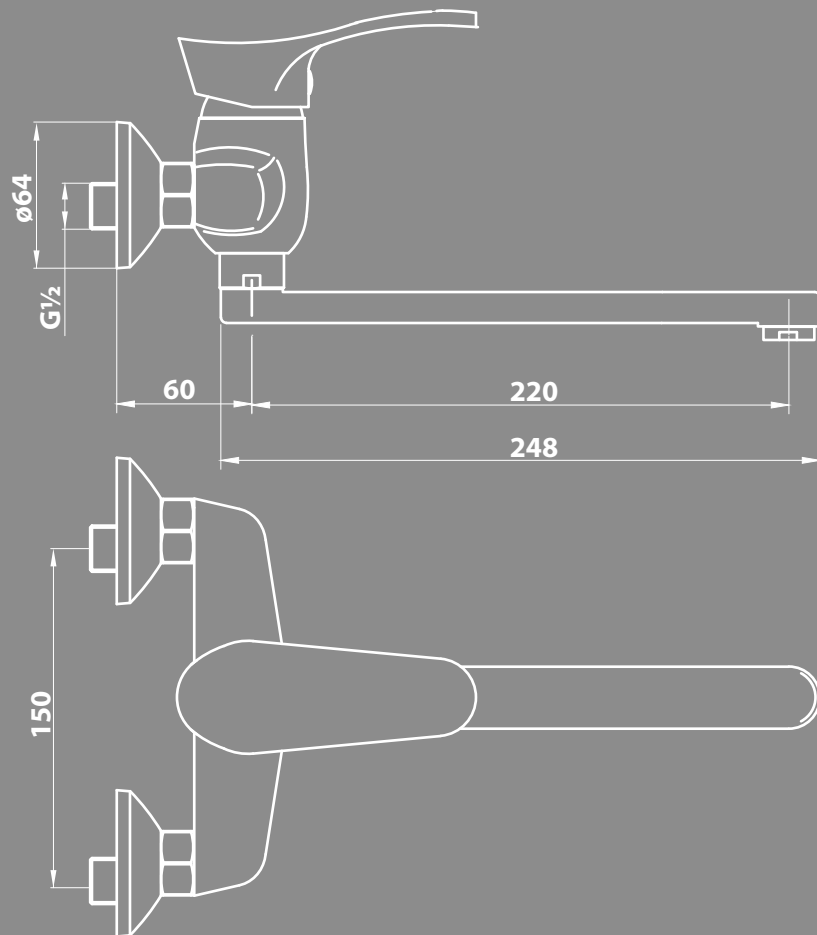

NEXE Avir
new line series

8706 (24cm)

**BATERIA UMYWALKOWA
NAŚCIENNA**

JEDNOLICHWYTOWA, DWUJOTWOROWA,
WYLEWKA RUCHOMA 24CM, GŁOWICA 40

48h
SERWIS
www.nexeline.pl

serwis.nexeline.pl

KLASA PRZEPLYWU: A
GRUPA AKUSTYCZNA: II