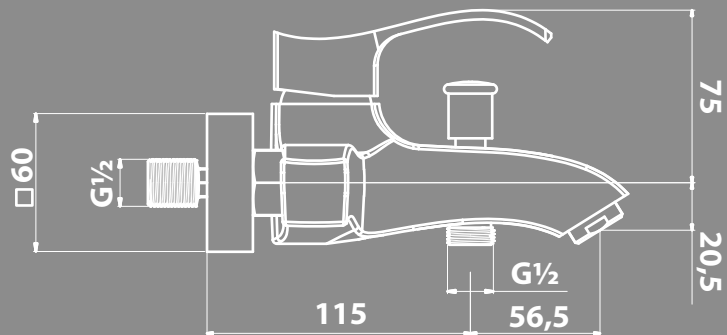

**NEXE** Emer  
new line series

**3292**

**BATERIA BIDETOWA STOJĄCA**

JEDNOUCHWYTOWA, JEDNOUTWOROWA,  
Z WYLEWKĄ STAŁĄ, GŁOWICA 35

48h  
SERWIS  
www.nexeline.pl

serwis.nexeline.pl

KLASA PRZEPLYWU: A  
GRUPA AKUSTYCZNA: II