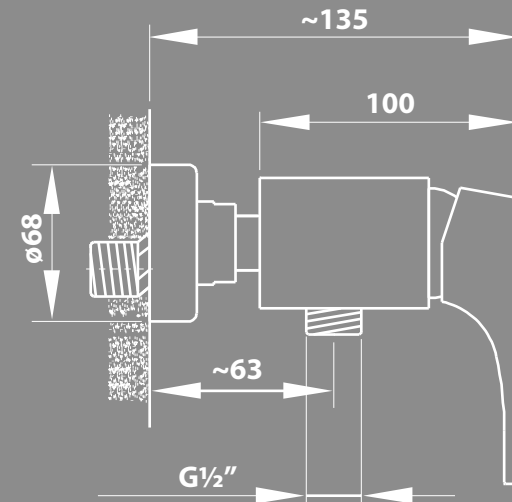

NEXE Zoni
new line series

3273

BATERIA PRYSZNICOWA NAŚCIENNA

JEDNOUCHWYTOWA, DWUJOTWOROWA,
BEZ KOMPLETU NATRYSKOWEGO

48h
SERWIS
www.nexeline.pl

serwis.nexeline.pl

KLASA PRZEPLYWU: A
GRUPA AKUSTYCZNA: II