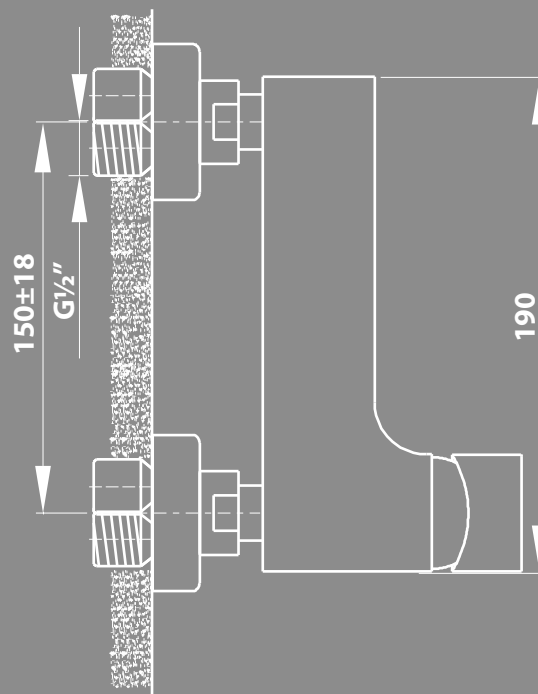

NEXE Zoni
new line series

3273

BATERIA PRYSZNICOWA NAŚCIENNA

JEDNOUCHWYTOWA, DWUJOTWOROWA,
BEZ KOMPLETU NATRYSKOWEGO

48h
SERWIS
www.nexeline.pl

serwis.nexeline.pl

KLASA PRZEPLYWU: A
GRUPA AKUSTYCZNA: II