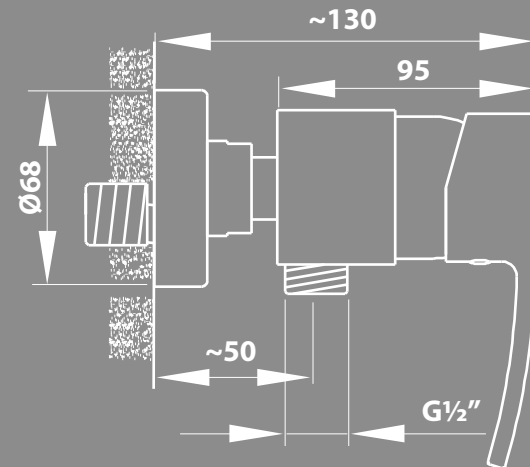

NEXE Hoke
new line series

3263

BATERIA PRYSZNICOWA NAŚCIENNA

JEDNOUCHWYTOWA, DWUJOTWOROWA, BEZ KOMPLETU
NATRYSKOWEGO

48h
SERWIS
www.nexeline.pl

serwis.nexeline.pl

KLASA PRZEPŁYWU: A
GRUPA AKUSTYCZNA: II