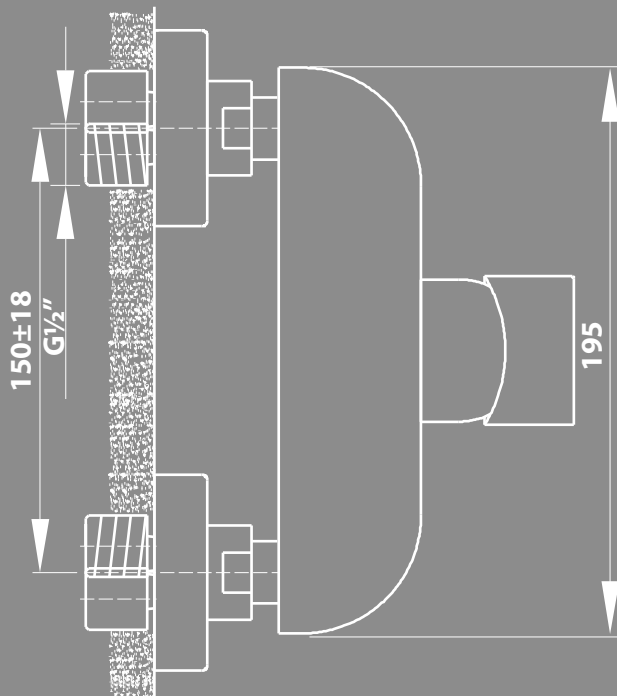

NEXE Hoke
new line series

3263

BATERIA PRYSZNICOWA NAŚCIENNA

JEDNOUCHWYTOWA, DWUJOTWOROWA, BEZ KOMPLETU
NATRYSKOWEGO

48h
SERWIS
www.nexeline.pl

serwis.nexeline.pl

KLASA PRZEPŁYWU: A
GRUPA AKUSTYCZNA: II