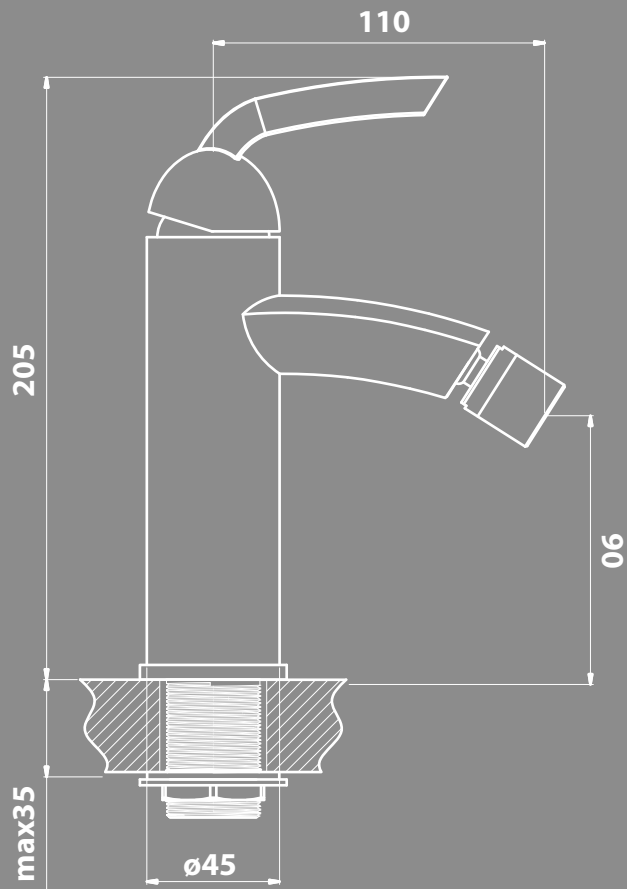

NEXE Kori
new line series

3251

BATERIA BIDETOWA STOJĄCA

JEDNOUCHWYTOWA, JEDNOUTWOROWA,
Z WYLEWKĄ STAŁĄ, GŁOWICA 35

www.nexeline.pl

serwis.nexeline.pl

KLASA PRZEPLYWU: A
GRUPA AKUSTYCZNA: II