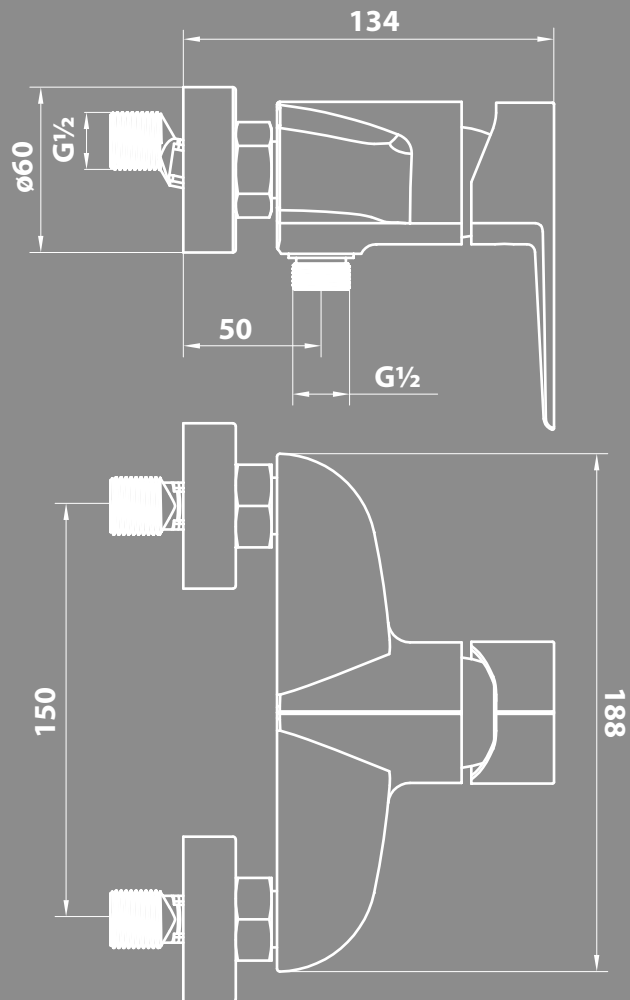

**NEXE** Firo  
new line series

**3233**

**BATERIA PRYSZNICOWA NAŚCIENNA**

JEDNOUCHWYTOWA, DWUJOTWOROWA, GŁOWICA 35

serwis.nexeline.pl

KLASA PRZEPLYWU: A  
GRUPA AKUSTYCZNA: II