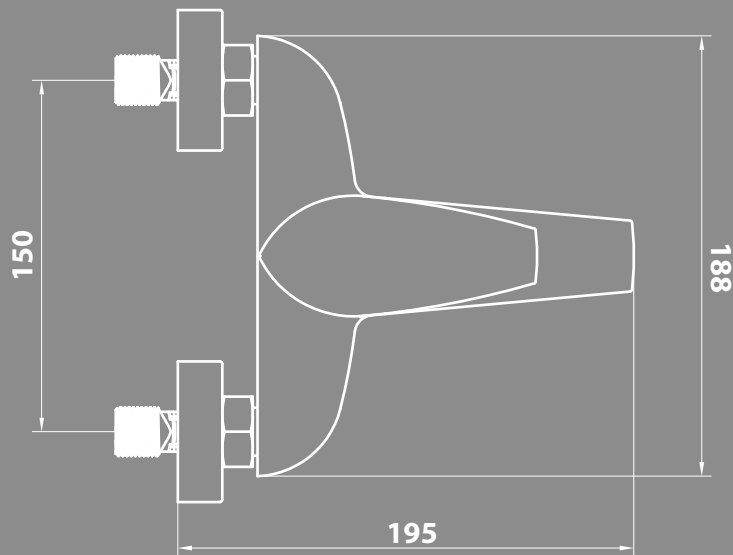

NEXE Firo
new line series

3232

BATERIA WANNOWA NAŚCIENNA

JEDNOUCHWYTOWA, DWUJOTWOROWA,
WYLEWKA STAŁA,
Z PRZEŁĄCZNIKIEM WANNA/NATRYSK,
GŁOWICA 35

www.nexeline.pl

serwis.nexeline.pl

KLASA PRZEPLYWU: A
GRUPA AKUSTYCZNA: N