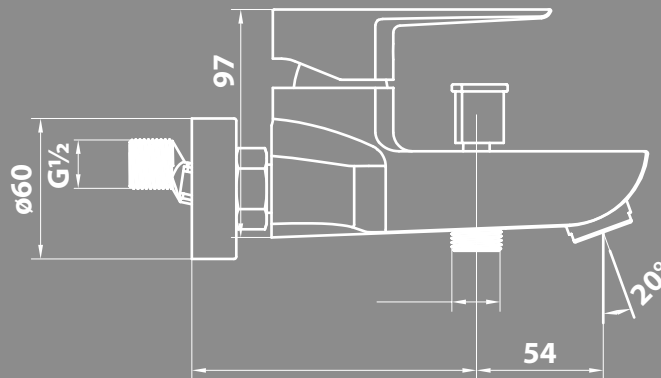

NEXE Firo
new line series

3232

BATERIA WANNOWA NAŚCIENNA

JEDNOUCHWYTOWA, DWUJOTWOROWA,
WYLEWKA STAŁA,
Z PRZEŁĄCZNIKIEM WANNA/NATRYSK,
GŁOWICA 35

www.nexeline.pl

serwis.nexeline.pl

KLASA PRZEPLYWU: A
GRUPA AKUSTYCZNA: N