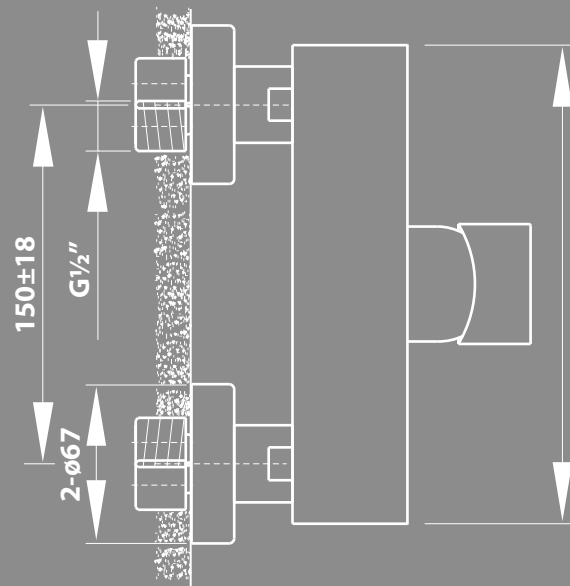

**NEXE** Vedo  
new line series

**3146**

**BATERIA PRYSZNICOWA NAŚCIENNA**

JEDNOUCHWYTOWA, DWUJOTWOROWA, BEZ KOMPLETU  
NATRYSKOWEGO

48h  
SERWIS  
www.nexeline.pl

serwis.nexeline.pl

KLASA PRZEPIYU: A  
GRUPA AKUSTYCZNA: II