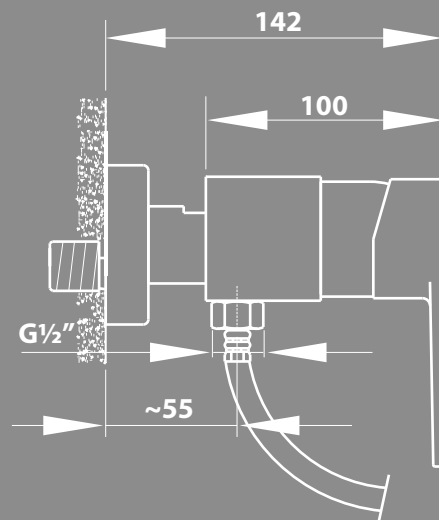

**NEXE** Vedo  
new line series

**3146**

**BATERIA PRYSZNICOWA NAŚCIENNA**

JEDNOUCHWYTOWA, DWUJOTWOROWA, BEZ KOMPLETU  
NATRYSKOWEGO

48h  
SERWIS  
www.nexeline.pl

serwis.nexeline.pl

KLASA PRZEPIYU: A  
GRUPA AKUSTYCZNA: II