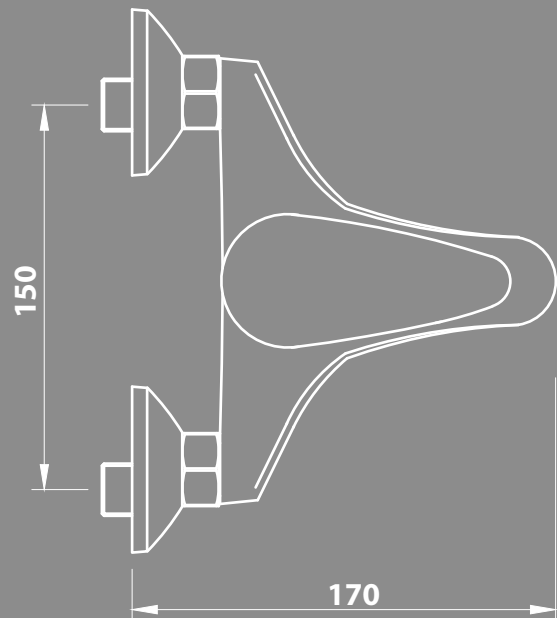

NEXE Seto
new line series

1503

BATERIA WANNOWA NAŚCIENNA

JEDNOUCHWYTOWA, DWUJOTWOROWA,
Z WYLEWKA STAŁA, Z PRZEŁACZNIKIEM
WANNA/NATRYSK, Z AKCESORIAMI

serwis.nexeline.pl

KLASA PRZEPLYWU: A
GRUPA AKUSTYCZNA: II