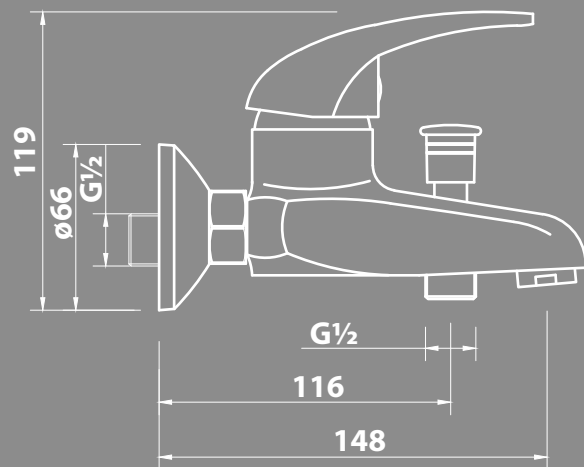

NEXE Seto
new line series

1503

BATERIA WANNOWA NAŚCIENNA

JEDNOUCHWYTOWA, DWUJOTWOROWA,
Z WYLEWKA STAŁA, Z PRZEŁACZNIKIEM
WANNA/NATRYSK, Z AKCESORIAMI

serwis.nexeline.pl

KLASA PRZEPLYWU: A
GRUPA AKUSTYCZNA: II