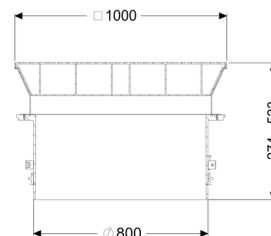

Nasada z pokrywą LW 800, Klasa B

Article information

Nr art.: 8740179
GTIN: 4026092070451
Grupa Rabatowa: 03

Description

Nasada do bezstopniowego ustawienia wysokości i poziomu do studzienki LW 1000, składająca się z pokrywy do wbetonowania na poziomie gruntu, z wewnętrznymi przegubami, dookólną uszczelką odporną na mróz i wpływy atmosferyczne, sprężyną gazową wspierającą otwieranie i samoczynnym urządzeniem zamykającym. Pasująca do stożka z dostępem 800 mm.

Cechy ogólne:

Materiał: Tworzywo sztuczne, Stal nierdzewna
Kolor: czarny

Wymiary:

Szerokość w świetle (LW): 800
Zakres regulacji: 274 - 523 mm

Cechy pokrywy:

Klasa obciążenia: B 125 (EN 124)
Powierzchnia: Stal nierdzewna
Blokada: przykręcony