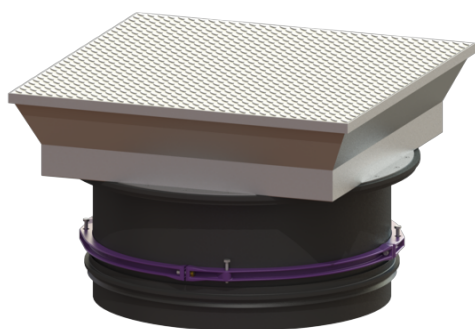

Nasada z pokrywą LW 800, Klasa B

Article information

Nr art.: 8740179
GTIN: 4026092070451
Grupa Rabatowa: 03

Description

Nasada do bezstopniowego ustawienia wysokości i poziomu do studzienki LW 1000, składająca się z pokrywy do wbetonowania na poziomie gruntu, z wewnętrznymi przegubami, dookólną uszczelką odporną na mróz i wpływy atmosferyczne, sprężyną gazową wspierającą otwieranie i samoczynnym urządzeniem zamykającym. Pasująca do stożka z dostępem 800 mm.

Cechy ogólne:

Materiał: Tworzywo sztuczne, Stal nierdzewna
Kolor: czarny

Wymiary:

Szerokość w świetle (LW): 800
Zakres regulacji: 274 - 523 mm

Cechy pokrywy:

Klasa obciążenia: B 125 (EN 124)
Powierzchnia: Stal nierdzewna
Blokada: przykręcony