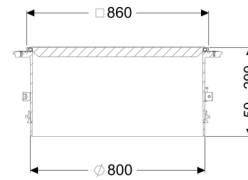

Nasada z pokrywą LW 800, Klasa A/L15

Article information

Nr art.: 8740177
GTIN: 4026092070437
Grupa Rabatowa: 03

Description

Nasada do bezstopniowego wyrównania wysokości i poziomu do studzienki LW 1000, składająca się z pokrywy oraz uszczelek i klinów łączących

Cechy ogólne:

Materiał: Tworzywo sztuczne, Stal nierdzewna
Kolor: czarny

Wymiary:

Szerokość w świetle (LW): 800
Zakres regulacji: 50 - 299 mm

Cechy pokrywy:

Klasa obciążenia: A 15 (EN 124) / L 15 (EN 1253-1)
Powierzchnia: Stal nierdzewna ryflowana
Blokada: przykręcony
Wykonanie: odporny na wodę powierzchniową