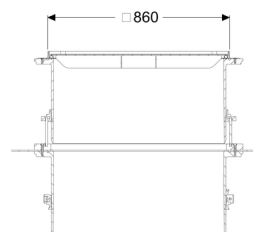

Nasada z pokrywą LW 800, Klasa K 3 z kołnierzem wodoszczelnym

Article information

Nr art.: 8740176
GTIN: 4026092070420
Grupa Rabatowa: 03

Description

Nasada do bezstopniowego wyrównania wysokości i poziomu do studzienki LW 1000, składająca się z pokrywy oraz uszczelek i klinów łączących

Cechy ogólne:

Materiał: Tworzywo sztuczne, Stal nierdzewna
Kolor: czarny

Wymiary:

Szerokość w świetle (LW): 800
Zakres regulacji: 282 - 531 mm

Cechy pokrywy:

Klasa obciążenia: K 3 (EN 1253-1)
Powierzchnia: do wklejenia płytek
Blokada: przykręcony
Wykonanie: odporny na wodę powierzchniową