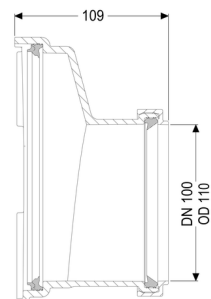

Połącz. kielichowe DN100 Pumpfix/Staufix

Article information

Nr art.: 83085
GTIN: 4026092048375
Grupa Rabatowa: 06

Description