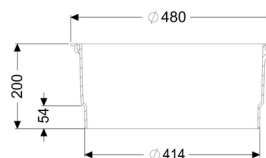

Przedłużka Wysokość: 200 mm

Article information

Nr art.: 83070

GTIN: 4026092002872

Grupa Rabatowa: 06

Description

Przedłużka pasująca do urządzeń przeznaczonych do zabudowy w płycie podłogowej. Z uszczelką.

czarny

Wymiary:

Średnica:

480 mm

Szerokość w świetle (LW):

400