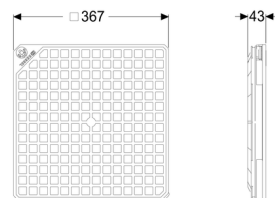

(830050)

Article information

Nr art.: 830050
GTIN: 4026092077269
Grupa Rabatowa: 01

Description

Cechy ogólne:

Materiał: Tworzywo sztuczne
Kolor: czarny

Cechy pokrywy:

Rodzaj pokrywy: Pokrywa
Długość: 366 mm
Szerokość: 366 mm