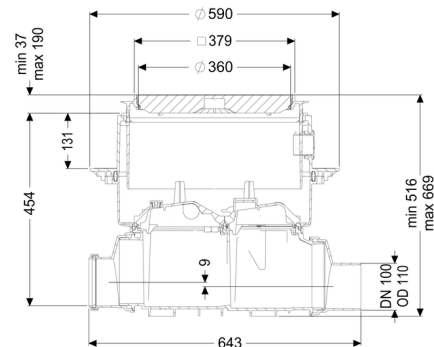

Rura do czyszczenia Controlfix DN 100, Płyta podłogowa, czarny

Article information

Nr art.: 80100S
 GTIN: 4026092004050
 Grupa Rabatowa: 06

Advantages

- Łatwe przebrojenie na Staufix SWA
- Staufix FKA lub Pumpfix F
- Szybki
- dostęp bez użycia narzędzi w celu wyczyszczenia
- Dostępny jako kompletny zestaw lub zestaw modułowy

gotowy do instalacji (części łączące do podłączenia w miejscu instalacji)

Cechy ogólne:

Wielkość nominalna (DN):	100
Średnica zewnętrzna (DA):	110
Kolor:	czarny

Wymiary:

Długość:	486 mm
Szerokość:	590 mm
Wybranie, długość:	750 mm
Wybranie, szerokość:	750 mm

Zbiornik:

Głębokość zabudowy:	486 - 640 mm
Odporność na wodę gruntową od dolnej krawędzi dna:	3 000 mm

Zbiornik / korpus podstawowy:

Wariant króćca:	Z króćcem bosym i kielichem
Możliwość regulacji wysokości:	Nasada teleskopowa

Cechy pokrywy:

Rodzaj pokrywy:	Pokrywa
Materiał pokrywy:	Tworzywo sztuczne
Kolor pokrywy:	czarny
Klasa obciążenia:	L 15 (EN 1253-1)
Długość:	366 mm
Szerokość:	366 mm
Szczelność:	wodoszczelny
Blokada:	Lock & Lift
Spadek:	9 mm