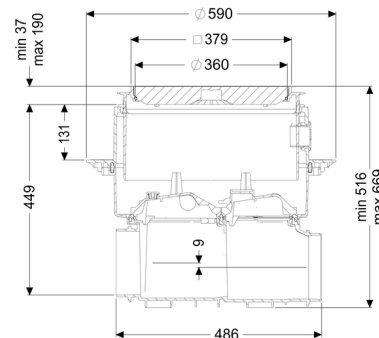

Rura do czyszczenia Controlfix bez króćca, Płyta podłogowa, czarny

Article information

Nr art.: 80000S
GTIN: 4026092053829
Grupa Rabatowa: 06

Advantages

- Łatwe przebrojenie na Staufix SWA
- Staufix FKA lub Pumpfix F
- Szybki
- dostęp bez użycia narzędzi w celu wyczyszczenia
- Dostępny jako kompletny zestaw lub zestaw modułowy

Zestaw modułowy do montażu w miejscu instalacji

Cechy ogólne:

Kolor:

czarny

Wymiary:

Długość:	486 mm
Szerokość:	590 mm
Wybranie, długość:	750 mm
Wybranie, szerokość:	750 mm

Zbiornik:

Głębokość zabudowy:	486 - 640 mm
Odporność na wodę gruntową od dolnej krawędzi dna:	3 000 mm

Zbiornik / korpus podstawowy:

Wariant króćca:	Opcjonalnie
Możliwość regulacji wysokości:	Nasada teleskopowa

Cechy pokrywy:

Rodzaj pokrywy:	Pokrywa
Materiał pokrywy:	Tworzywo sztuczne
Kolor pokrywy:	czarny
Klasa obciążenia:	L 15 (EN 1253-1)
Długość:	366 mm
Szerokość:	366 mm
Szczelność:	wodoszczelny
Blokada:	Lock & Lift
Spadek:	9 mm