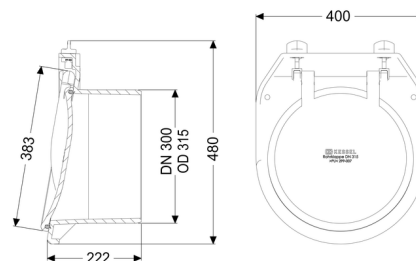

## Kłapa zwrotna DN 300

### Cechy ogólne:

Wielkość nominalna (DN):

300

Średnica zewnętrzna (DA):

318

Kolor:

czarny

### Wymiary:

Długość:

225 mm

Szerokość:

400 mm

Wysokość:

450 mm