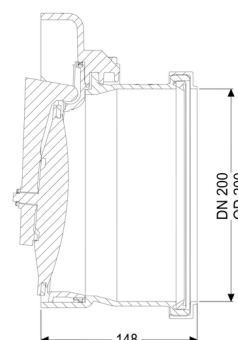

Kłapa zwrotna DN 200

Article information

Nr art.: 79200
GTIN: 4026092002490
Grupa Rabatowa: 01

Advantages

- Uniwersalne zastosowanie w instalacjach z wodą morską i słodką
- Niewielki ciężar umożliwia łatwą instalację o dużej wytrzymałości mechanicznej
- Wysoka szczelność: uszczelnienie już przy niewielkim przeciwciśnieniu

Description

Kłapa zwrotna służy jako element końcowy i posiada samoczynnie zamykającą się, mechaniczną klapę.

Rodzaj ścieków:

Sposób zabudowy:

Stan w momencie dostawy:

Liczba mechanicznych kłap zwrotnych:

Ścieki bez fekaliiów

swobodny przewód kanalizacyjny

gotowy do instalacji

1

Cechy ogólne:

Wielkość nominalna (DN):	200
Średnica zewnętrzna (DA):	200
Kolor:	czarny

Wymiary:

Długość:	170 mm
Szerokość:	248 mm
Wysokość:	248 mm