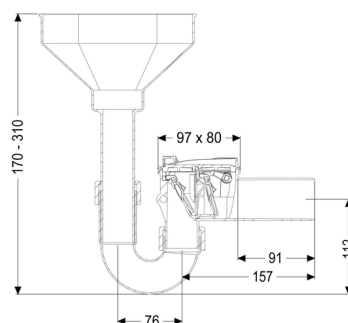

## Zawór przeciwwzalewowy Staufix Syfon, DN 50, Lejek, Typ 5

### Cechy ogólne:

Wielkość nominalna (DN):

50

Kolor:

biały

Norma:

EN 13564

**Wymiary:**

Długość: 260 mm

Szerokość: 80 mm

Wysokość: 370 mm

Blokada pokrywy: Zamknięcie obsługiwane jedną ręką