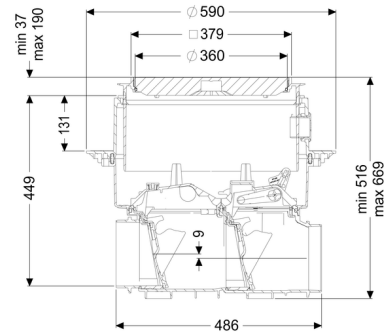

Zawór przeciwwzalewowy Staufix SWA bez króćca, Płyta podłogowa, czarny

Article information

Nr art.: 73000.10S
 GTIN: 4026092053843
 Grupa Rabatowa: 06

Advantages

- Łatwe przebrojenie do Staufix FKA lub Pumpfix F
- Szybka i łatwa konserwacja bez użycia narzędzi
- Dostępny jako kompletny zestaw lub zestaw modułowy

Cechy ogólne:

Kolor: czarny
Norma: EN 13564

Wymiary:

Długość: 486 mm
Szerokość: 590 mm
Wybranie, długość: 750 mm
Wybranie, szerokość: 750 mm

Zbiornik:

Głębokość zabudowy: 486 - 640 mm
Odporność na wodę gruntową od dolnej krawędzi dna: 3 000 mm

Zbiornik / korpus podstawowy:

Wariant króćca: Opcjonalnie
Możliwość regulacji wysokości: Nasada teleskopowa

Cechy pokrywy:

Rodzaj pokrywy: Pokrywa
Materiał pokrywy: Tworzywo sztuczne
Kolor pokrywy: czarny
Klasa obciążenia: L 15 (EN 1253-1)
Długość: 366 mm
Szerokość: 366 mm
Szczelność: wodoszczelny
Blokada: Lock & Lift

Spadek: 9 mm