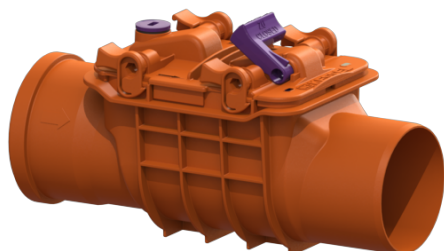

Zawór przeciwwzalewowy Staufix Basic DN 100, Typ 1 R, z zamknięciem awaryjnym

Article information

Nr art.: 72100R
GTIN: 4026092028360
Grupa Rabatowa: 01

Advantages

- Łatwe przezbrojenie przy pomocy zestawów do przezbrajania
- Opcjonalna kłapa do ochrony przed gryzoniami dla dodatkowego bezpieczeństwa
- Szybka konserwacja i czyszczenie możliwe bez użycia narzędzi

Description

Zawór przeciwwzalewowy do ścieków bez fekaliiów jest wyposażony w kłapę mechaniczną, która zamyka się podczas przepływu zwrotnego i jednocześnie służy jako ręczne zamknięcie awaryjne.

Modułowy system elementów KESSEL pozwala na bezproblemowe rozszerzenie istniejących urządzeń o drugą kłapę zwrotną.

Rodzaj ścieków:

Ścieki bez fekaliiów

Sposób zabudowy:

swobodny przewód kanalizacyjny

Wykonanie:

Kłapa ze stali nierdzewnej jako ochrona przed gryzoniami:

tak

Zamknięcie awaryjne:

Wielkość nominalna (DN):

100

Średnica zewnętrzna (DA):

110

Kolor:

pomarańczowy

Norma:

EN 13564