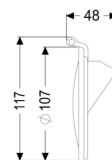

Kłapa z tworzywa do Staufixa DN90-100

Article information

Nr art.: 70231
GTIN: 4026092028230
Grupa Rabatowa: 09

Description

Wykonanie:

Seria: ab 04/2005

Cechy ogólne:

Wielkość nominalna (DN): 100
Materiał: Tworzywo sztuczne
Kolor: fioletowy