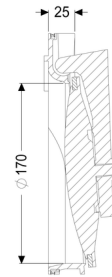

Część wsuwana z klapa do Staufix DN200

Article information

Nr art.: 70205
GTIN: 4026092002223
Grupa Rabatowa: 09

Description

Cechy ogólne:

Wielkość nominalna (DN):	200
Materiał:	Tworzywo sztuczne
Kolor:	czarny