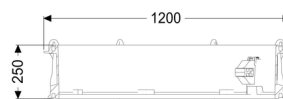

## Przedłużka 250 mm, do modułu studzienki LW 1000