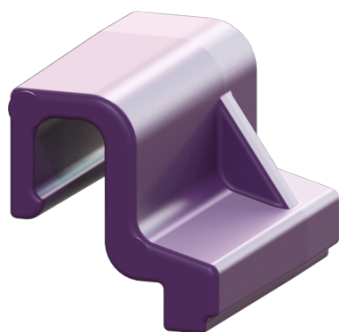

Mocowanie klapy klapy obsługi.przy użyciu silnika, mech.

Article information

Nr art.: 680101
GTIN: 4026092062944
Grupa Rabatowa: 09

Description

Mocowanie do klapy obsługiwanej przy użyciu silnika i klapy mechanicznej

Cechy ogólne:

Materiał:
Kolor:

Tworzywo sztuczne
fioletowy