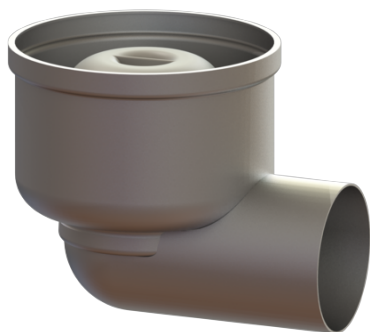

Korpus Ferrofix Sys 125, DN 70, Odpływ boczny

Article information

Nr art.: 54400
GTIN: 4026092053614
Grupa Rabatowa: 03

Advantages

- Z wyjątkowo higienicznej stali nierdzewnej odpornej na wysokie obciążenia mechaniczne
- Możliwość dowolnego łączenia z nasadami

Description

Korpus Ferrofix ze stali nierdzewnej służy w połączeniu z nasadą w systemie 125 do odwodnienia punktowego i jest wyposażony w wyjmowany syfon i pokrywę ochronną na czas fazy budowlanej.

Króciec odpływowy jest przystosowany do podłączenia do rur SML.

Wykonanie:

System:	125
Syfon:	łącznie z
Uszczelnienie na korpusie:	Krawędź przyłączeniowa
Wysokość zamknięcia wodnego:	50 mm

Cechy ogólne:

Wielkość nominalna (DN):	70
Średnica zewnętrzna (DA):	78
Norma:	EN 1253-1

Wymiary:

Długość:	181 mm
Szerokość:	142 mm
Wysokość:	145 mm

Zbiornik:

Liczba odpływów:

1 ST

Zbiornik / korpus podstawowy:

Materiał korpusu wpustu:

Stal nierdzewna 14301