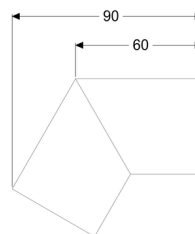

Króciec przyłączeniowy 30° do Linearis Infinity, Bronze, powierzchnia szczotkowana

Article information

Nr art.: 45104.03
GTIN: 4026092094778
Grupa Rabatowa: 01

Description

Króciec przyłączeniowy 30° z dwoma łącznikami do przedłużenia odpływów prysznicowych liniowych Linearis Infinity w sposób wytrzymały na rozciąganie

Cechy ogólne:

Materiał: Stal nierdzewna V4A

Cechy pokrywy:

Powierzchnia: Bronze powierzchnia szczotkowana