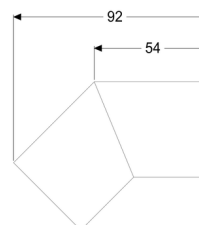

## Króciec przyłączeniowy 45° do Linearis Infinity, Black, powierzchnia szorstkowana