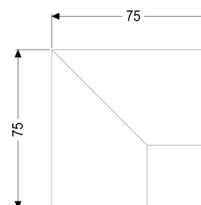

Króciec przyłączeniowy 90° do Linearis Infinity, Black, powierzchnia szczotkowana

Article information

Nr art.: 45102.01
GTIN: 4026092094693
Grupa Rabatowa: 01

Description

Króciec przyłączeniowy 90° z dwoma łącznikami do przedłużenia odpływów prysznicowych liniowych Linearis Infinity w sposób wytrzymały na rozciąganie

Cechy ogólne:

Materiał: Stal nierdzewna V4A

Cechy pokrywy:

Powierzchnia: Black powierzchnia szczotkowana