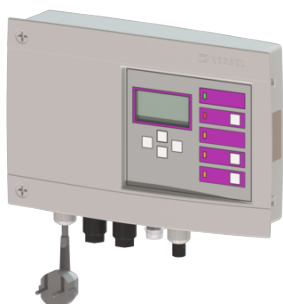

## Szafka ster. do Aqualift F Compact Duo

#### Wykonanie:

Rodzaj urządzenia:

Urządzenie dwupompowe