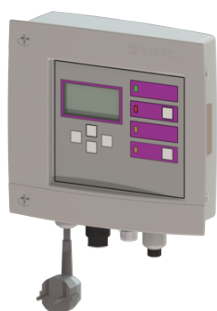

Szafka ster. Aqualift Comfort 230 V Mono

Article information

Nr art.: 28731
GTIN: 4026092051313
Grupa Rabatowa: 05

Description

Wykonanie:

Rodzaj urządzenia: Urządzenie jednopompowe

Cechy ogólne:

Kolor: szary

Sterowanie:

Napięcie robocze:	230 V
Częstotliwość znamionowa:	50 Hz
System samodiagnozy (SDS):	tak
Podtrzymywanie bateryjne :	tak
Wyświetlacz wielowierszowy:	tak
Funkcja dziennika zdarzeń:	tak
Złącze USB:	tak
Złącze GSM:	tak
Kontakt bezpotencjałowy:	opcjonalny
Stopień ochrony urządzenia sterowniczego:	IP 54
Długość przewodu sieciowego urządzenia sterującego:	1,4 m