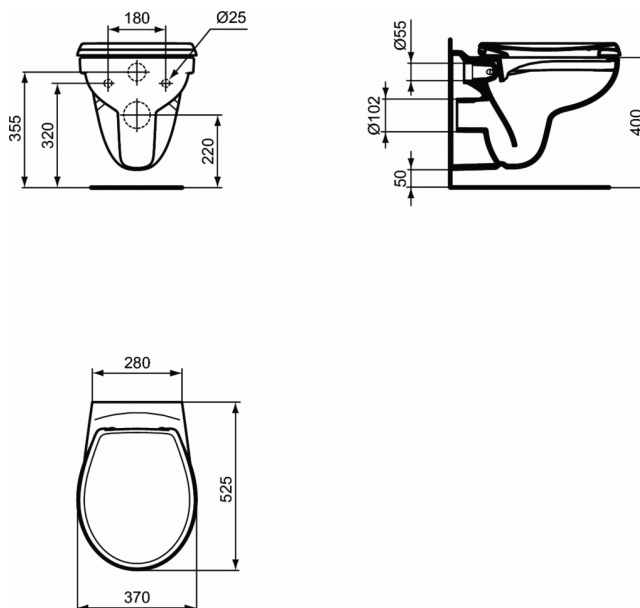

Kod produktu K8810

EUROVIT

Miska wisząca WC Rimless

Miska wisząca WC Rimless

Otwarty system spłukiwania miski Rimless tzn. bez rantu, zapewniający łatwiejsze utrzymanie czystości i higieny, uniemożliwiający rozwój bakterii. Do skompletowania z deską sedesową.

Zalecane dodatkowe elementy:

- Ogranicznik wypływu wody (do zastosowania w przypadku spłukiwania od 6 do 9 l) (WW965956)

KOLORY*

01

* 01 = Biały

NORMY