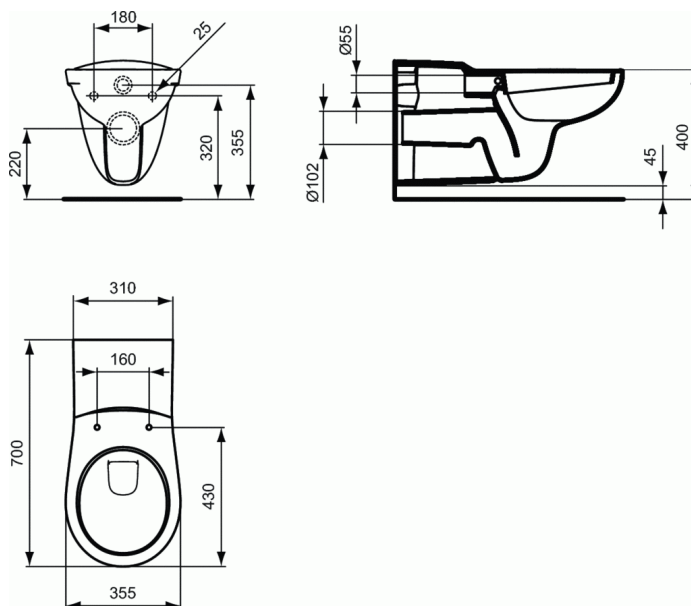

Kod produktu V3404

CONTOUR 21

Miska wisząca WC dla niepełnosprawnych, dla niepełnosprawnych

Miska wisząca WC dla niepełnosprawnych, dla niepełnosprawnych

Contour 21 miska wisząca WC, dla niepełnosprawnych, dł. 70 cm

Do skompletowania z deską sedesową

Zlecana rura odpływowa 400 x 45 mm (K836167)

Konieczne dodatkowe elementy:

- Deska sedesowa z duroplastu, zawiasy metalowe VV300601

Zalecane dodatkowe elementy:

- Rura odpływowa 400 x 45 mm (do V340401) K836167

WYMAGANE PRODUKTY

Rura odpływowa

K8361

KOLORY*

01

* 01 = Biały