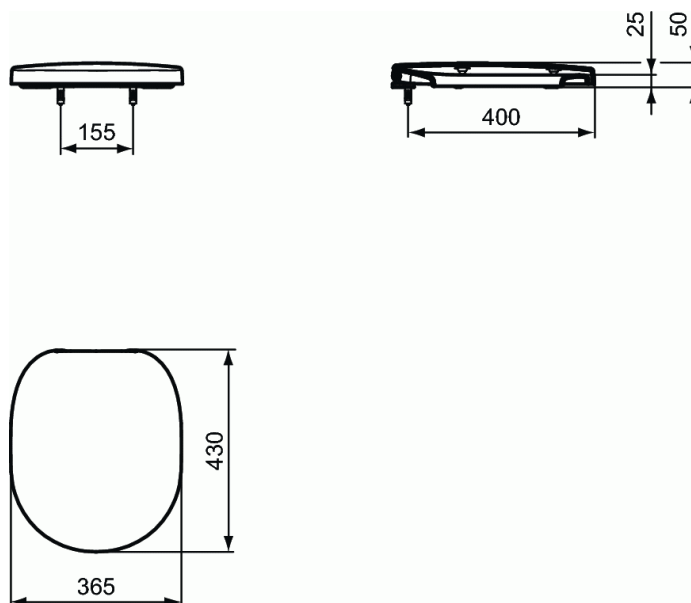

### Deska sedesowa

Deska sedesowa wolnoopadająca z duroplastu, zawiasy metalowe  
2,5 kg