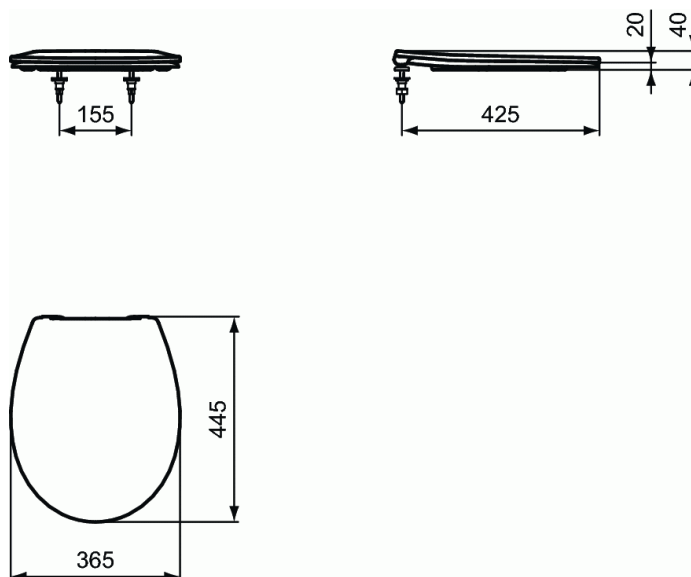

Kod produktu E1317

SIMPLICITY

Deska sedesowa

Deska sedesowa
z duroplastu
zawiasy metalowe

KOLORY*

* 01 = Biały