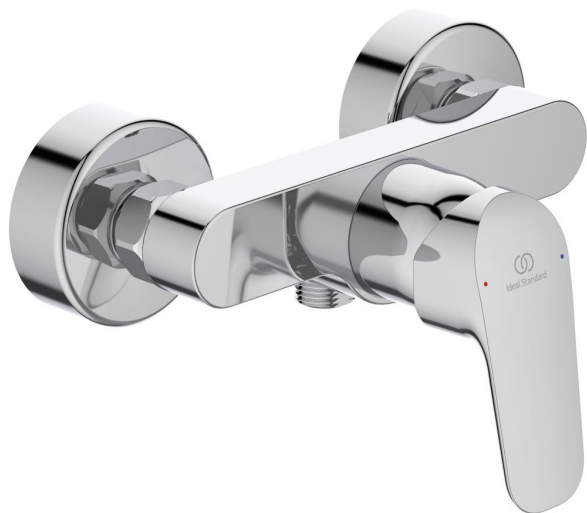

Kod produktu B1720

## Bateria natryskowa ścienna

### Bateria natryskowa ścienna

Głowica ceramiczna 40 mm CLICK z funkcją ECO

Ogranicznik temperatury wody

Odlewany korpus z mosiądzu

Metalowy uchwyt z oznaczeniem wody ciepłej i zimnej

Standardowe przyłącza ściennie