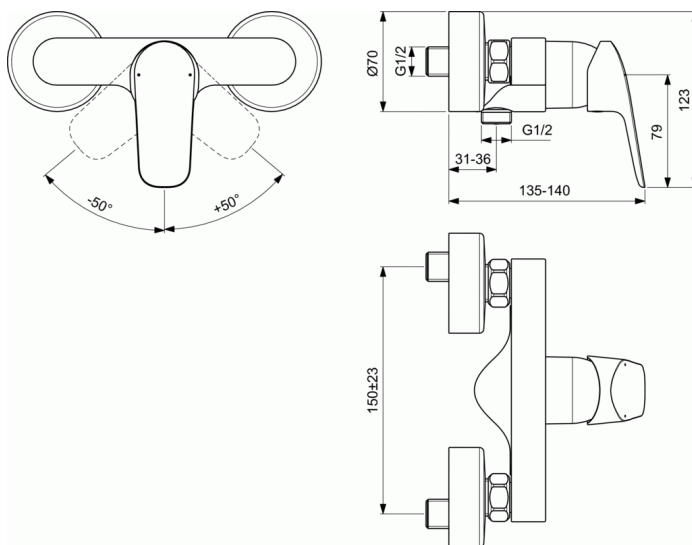

Kod produktu B1720

### Bateria natryskowa ścienna

Głowica ceramiczna 40 mm CLICK z funkcją ECO

Ogranicznik temperatury wody

Odlewany korpus z mosiądzu

Metalowy uchwyt z oznaczeniem wody ciepłej i zimnej

Standardowe przyłącza ściennie